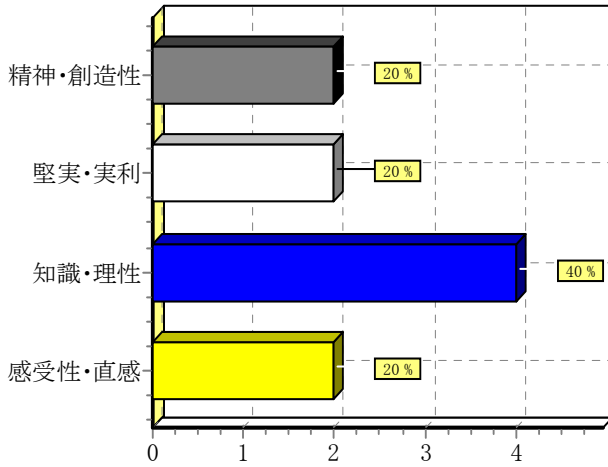

sample 様の大分類(2)診断

1973/10/22 00時 00分生れ

能力の4分類

●精神・創造性とは？

人生の理想に向かって旺盛な欲望と向上心を持って自分を燃焼させていきます。情熱家でリーダーの資質。

●堅実・実利とは？

用心深く、堅実で休みなく努力をして確かな実績をあげていきます。非現実的なものへの理解は不得意。

●知識・理性とは？

知的で研究熱心です。物事に対しては淡白で話し好きで議論好きです。さわやかで幅広い交際。

●感受性・直感とは？

情緒豊かで感受性に富み、自分の本心をなかなか他人に見せません。サービス精神が豊か。