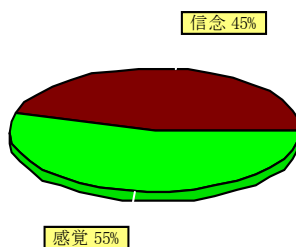

[アスペクト表]

- ・ソフトアスペクトは(S)で表示
- ・ハードアスペクトは(H)で表示
- ・その他は作用なしアスペクト

sample 様の大分類(1)診断

1973/10/22 00時 00分生れ

アスペクトの分類

●ハードアスペクトが多い場合は？

- ・人生を戦いの場として生きる傾向があります。
- ・実務的、合理的に行動し、物事を処理します。
- ・営業マン・販売・自営・創業者などが適職。

●ソフトアスペクトが多い場合は？

- ・調和的に人生を生きる傾向があります。
- ・夢を大切にし、精神的なものを重要視します。
- ・技術者・事務・企画・芸術的自由な発想。

社会生活の分類

●仕事優先型とは？

- ・南半球(上部)に惑星が多い場合は仕事優先型になります。
- ・社会的意識が強く公的な目標を優先します。
- ・企業戦士・モーレツ社員・看護婦・ボランティア活動

●家庭優先型とは？

- ・北半球(下部)に位置する惑星が多い場合は家庭優先型になります。
- ・個人の生活を優先し、社会よりもプライベートを大切にします。
- ・趣味を優先できるのんびりとした職業が適職。

人生傾向の分類

●信念型

- ・東半球(左側)に位置する惑星が多い場合は、信念型になります。
- ・信念をもってコツコツと努力をします。
- ・他人に影響されず他人に影響を与えるタイプです。

●感覚型

- ・西半球(右側)に位置する惑星が多い場合は、感覚型になります。
- ・感受性で生きていきますが、他人に影響されやすいのが特徴です。
- ・大衆相手の肩の凝らないビジネスが得意です。

sample 様の大分類(2)診断