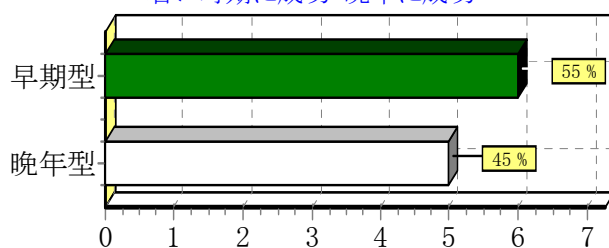

若い時期に成功・晩年に成功

●早期型

・ホロスコープの左上と右下に惑星が固まっていれば、早期型になります。

・つまり、貴方の場合は。若い時期に人生の成功がありますが、晩年はそうでもありません。

●最も作用が強い2惑星

★①火星 ②木星

●アスペクトの数が多い惑星が、強く作用している惑星と判断しますので下記のようになります。

●火星が最もアスペクトの作用が強いので、火星で特徴診断します。

○闘争心が強く、競争の激しい業界で活躍する。

○一方でライバルが多く、敵も作りやすい。

●木星が最もアスペクトの作用が強いので、木星で特徴診断します。

○おおらかで目上からの援助や引き立てがあります。

○経済的には恵まれますが、交際が広いため支出も多い。