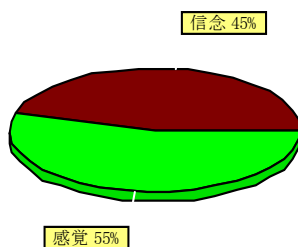

社会生活の分類

●仕事優先型とは？

- ・南半球(上部)に惑星が多い場合は仕事優先型になります。
- ・社会的意識が強く公的な目標を優先します。
- ・企業戦士・モーレツ社員・看護婦・ボランティア活動

●家庭優先型とは？

- ・北半球(下部)に位置する惑星が多い場合は家庭優先型になります。
- ・個人の生活を優先し、社会よりもプライベートを大切にします。
- ・趣味を優先できるのんびりとした職業が適職。

人生傾向の分類

●信念型

- ・東半球(左側)に位置する惑星が多い場合は、信念型になります。
- ・信念をもってコツコツと努力をします。
- ・他人に影響されず他人に影響を与えるタイプです。

●感覚型

- ・西半球(右側)に位置する惑星が多い場合は、感覚型になります。
- ・感受性で生きていきますが、他人に影響されやすいのが特徴です。
- ・大衆相手の肩の凝らないビジネスが得意です。

sample 様の大分類(2)診断

1973/10/22 00時 00分生れ