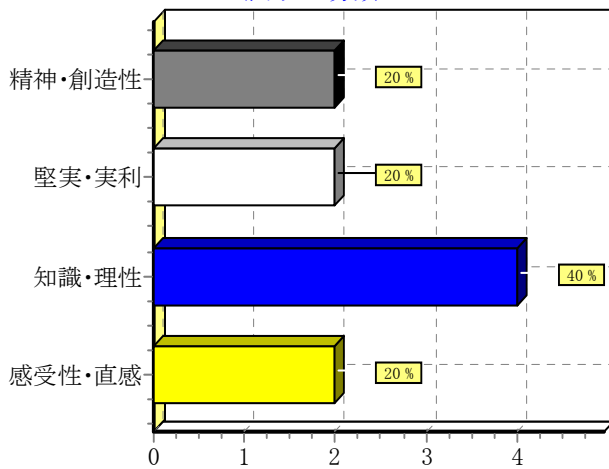

sample 様の大分類(2)診断

1973/10/22 00時 00分生れ

能力の4分類

●精神・創造性とは？

人生の理想に向かって旺盛な欲望と向上心を持って自分を燃焼させていきます。情熱家でリーダーの資質。

●堅実・実利とは？

用心深く、堅実で休みなく努力をして確かな実績をあげていきます。非現実的なものへの理解は不得意。

●知識・理性とは？

知的で研究熱心です。物事に対しては淡白で話し好きで議論好きです。さわやかで幅広い交際。

●感受性・直感とは？

情緒豊かで感受性に富み、自分の本心をなかなか他人に見せません。サービス精神が豊か。