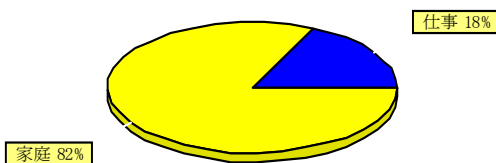

[アスペクト表]

- ・ソフトアスペクトは(S)で表示
- ・ハードアスペクトは(H)で表示
- ・その他は作用なしアスペクト

sample 様の大分類(1)診断

1973/10/22 00時 00分生れ

アスペクトの分類

●ハードアスペクトが多い場合は？

- ・人生を戦いの場として生きる傾向があります。
- ・実務的、合理的に行動し、物事を処理します。
- ・営業マン・販売・自営・創業者などが適職。

●ソフトアスペクトが多い場合は？

- ・調和的に人生を生きる傾向があります。
- ・夢を大切にし、精神的なものを重要視します。
- ・技術者・事務・企画・芸術的自由な発想。

社会生活の分類

●仕事優先型とは？

- ・南半球(上部)に惑星が多い場合は仕事優先型になります。
- ・社会的意識が強く公的な目標を優先します。
- ・企業戦士・モーレツ社員・看護婦・ボランティア活動

●家庭優先型とは？

- ・北半球(下部)に位置する惑星が多い場合は家庭優先型になります。
- ・個人の生活を優先し、社会よりもプライベートを大切にします。
- ・趣味を優先できるのんびりとした職業が適職。