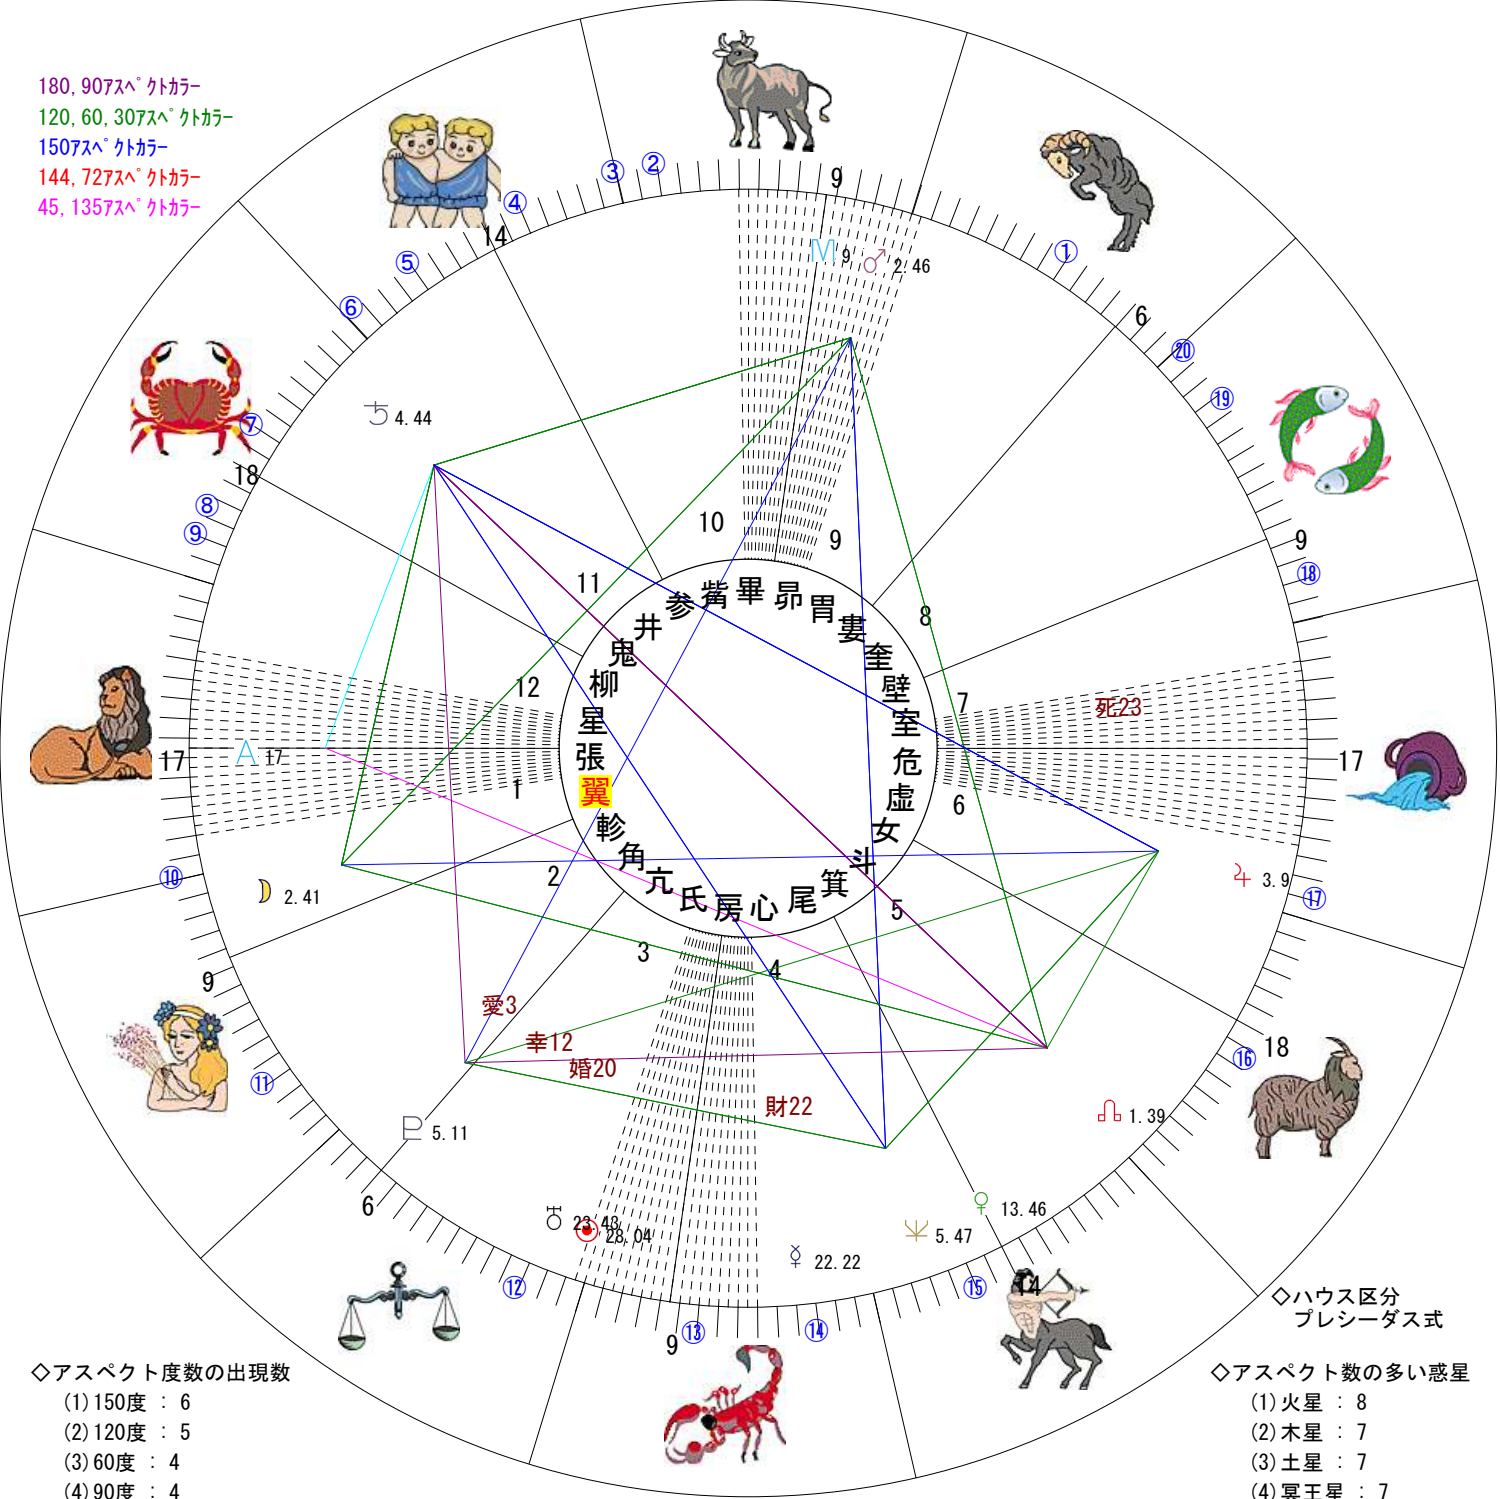

■木星の解説

○木星 (JUPITER)

- ・ 成功・発展・拡大・保存を司る惑星です。
 - ・ 木星は最大の吉星であり、幸運のありかを示し、精神的分野・物質的分野、どちらにも保護と恩恵を授けます。
 - ・ 木星は正義と道徳を尊ぶ精神と、正しい社会的見通し、高度の学問や宗教への指向性を与えます。
- ◎長所は陽気で快活な人となり、ビジネスチャンスに恵まれてスケールの大きな人生を歩みます。
- ×短所はすべてが過剰となりやすく、過度の楽観による損出や贅沢・不節制を招きます。

■海王星の解説

○海王星 (NEPTUNE)

- ・ 夢想・直感・理想主義を司る惑星です。
- ・ 慈善や奉仕・自己犠牲の精神にも関係します。
- ・ 海王星は物質的分野では力を持ちませんが、純粋な精神分野に生きる人に対しては靈感の恵みを与えます。
- ・ 海王星は「美しい幻」のようなもので、手にとって見ることは出来ないけれど、大きな価値あるものを教えてくれる惑星と考えるとわかりやすいでしょう。

◎長所は詩的情緒や献身的行為となって人生に潤いと慰めをもたらします。

×短所は現実から逃避したり、人生を混乱に導く効果を生じます。

■冥王星の解説

○冥王星 (PLUTO)

- ・ 破壊と再建・始めと終わり・絶対権力・極限状態・強制的変化を司る惑星です。
- ・ 冥王星は潜在している事柄を支配し、無から有を生む力もありますが、空想的な面はなく割合に現実的で、金権主義や政治的パワーと結びついて巨財を築いたりします。

◎長所は思いがけない時に意外な力量を発揮したり、人格や境遇が一変するような特異な発展を遂げることが可能となります。

×短所は不可抗力的な事件によって得たものをすべて失うこととなります。

■ドラゴンヘッドの解説

○竜の頭「ドラゴン・ヘッド」

- ・ 社会との交流や他人と結合しようとする願望を表します。
- ・ 人物としては、狭い範囲の社会で親密な関係を持つ人々を暗示します。

- 180, 907スベ°トカー
- 120, 60, 307スベ°トカー
- 1507スベ°トカー
- 144, 727スベ°トカー
- 45, 1357スベ°トカー