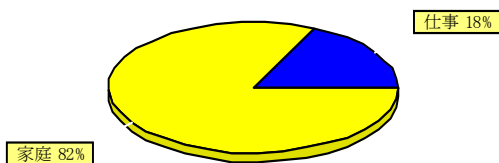

	[アスペクト表]				
☉					
☽					
♃					
♄	46 (H)				♄
♅	175 (H) 120 (S)				♅
♆	150 (H) 71 (S)	90 (H)			♆
♇	58 (S) 137 (H)	62 (S) 152 (H)			♇
♈	4 (H)	28 (S)			
♉	93 (H)	147 (H) 57 (S)	151 (H)		
♊	32 (S) 47 (H)	152 (H) 118 (S)	90 (H)	61 (S)	♊
♋	119 (S)	121 (S) 31 (S)	177 (H)	87 (H)	♋
♌	71 (S)	117 (S)			135 (H) ♌
♍	145 (S) 6 (H)		153 (H)		

sample 様の大分類(1)診断

1973/10/22 00時 00分生れ

アスペクトの分類

●ハードアスペクトが多い場合は？

- ・人生を戦いの場として生きる傾向があります。
- ・実務的、合理的に行動し、物事を処理します。
- ・営業マン・販売・自営・創業者などが適職。

●ソフトアスペクトが多い場合は？

- ・調和的に人生を生きる傾向があります。
- ・夢を大切にし、精神的なものを重要視します。
- ・技術者・事務・企画・芸術的自由な発想。

社会生活の分類

●仕事優先型とは？

- ・南半球(上部)に惑星が多い場合は仕事優先型になります。
- ・社会的意識が強く公的な目標を優先します。
- ・企業戦士・モーレツ社員・看護婦・ボランティア活動

●家庭優先型とは？

- ・北半球(下部)に位置する惑星が多い場合は家庭優先型になります。
- ・個人の生活を優先し、社会よりもプライベートを大切にします。
- ・趣味を優先できるのんびりとした職業が適職。

人生傾向の分類