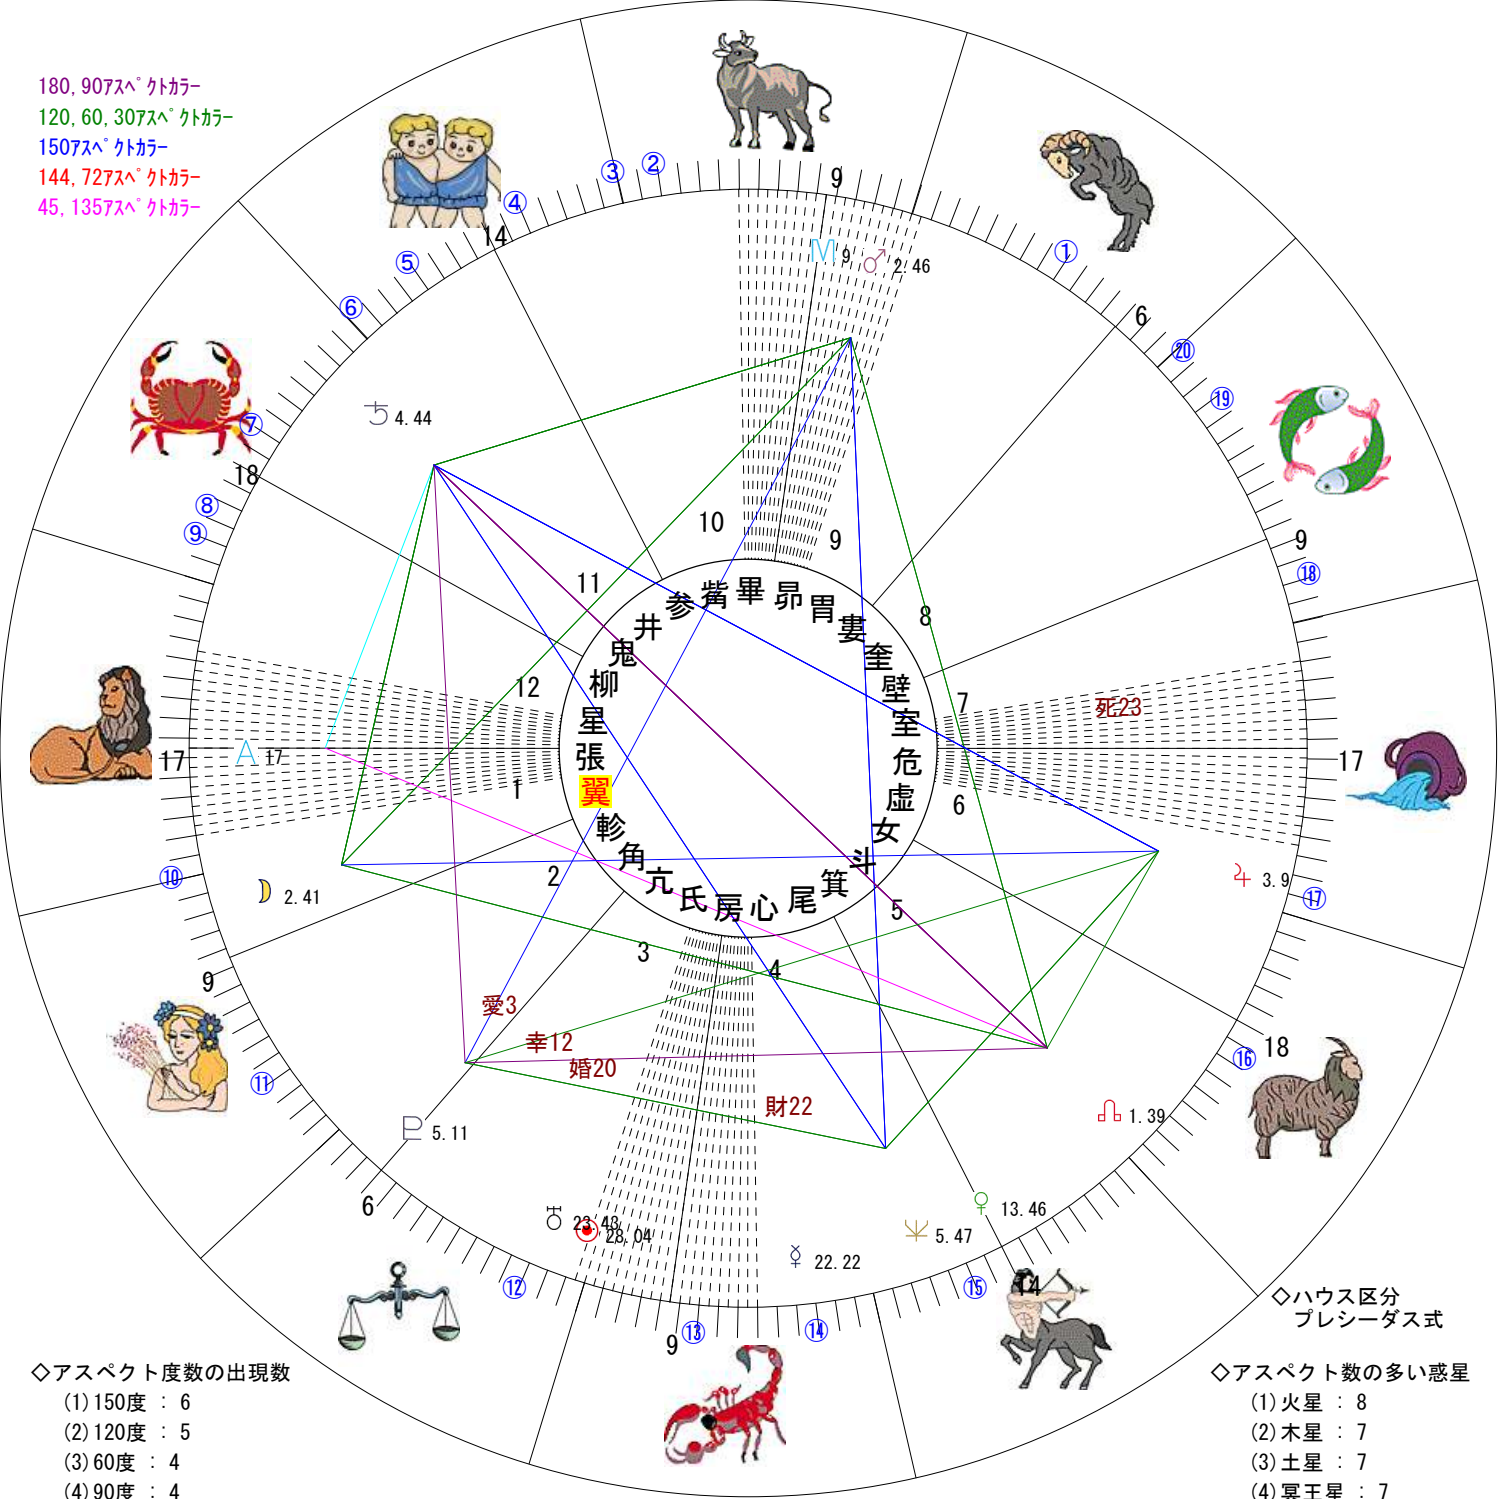

■天王星の解説

○天王星 (URANUS)

- ・ 飛躍・改革・分裂・創造性を司る惑星です。
 - ・ 科学的センスや発明の才能・革新思想にも関係します。
 - ・ 「伝統破りの星」とも言われ、古い体制や因襲を打破して新しい可能性を開く惑星です。
- ◎長所は先見性やオリジナリティを必要とする分野で思いがけない境地が開けたり、新時代の注目を華やかに集める職業ですばらしい業績を残せます。
- ×短所は異常性や反逆性が現れ、突然の運命の逆転や孤立を招きます。

■海王星の解説

○海王星 (NEPTUNE)

- ・ 夢想・直感・理想主義を司る惑星です。
 - ・ 慈善や奉仕・自己犠牲の精神にも関係します。
 - ・ 海王星は物質的分野では力を持ちませんが、純粋な精神分野に生きる人に対しては靈感の恵みを与えます。
 - ・ 海王星は「美しい幻」のようなもので、手にとって見ることは出来ないけれど、大きな価値あるものを教えてくれる惑星と考えるとわかりやすいでしょう。
- ◎長所は詩的情緒や献身的行為となって人生に潤いと慰めをもたらします。
 ×短所は現実から逃避したり、人生を混乱に導く効果を生じます。

■冥王星の解説

○冥王星 (PLUTO)

- ・ 破壊と再建・始めと終わり・絶対権力・極限状態・強制的変化を司る惑星です。
 - ・ 冥王星は潜在している事柄を支配し、無から有を生む力もありますが、空想的な面はなく割合に現実的で、金権主義や政治的パワーと結びついて巨財を築いたりします。
- ◎長所は思いがけない時に意外な力量を発揮したり、人格や境遇が一変するような特異な発展を遂げることが可能となります。
 ×短所は不可抗力的な事件によって得たものをすべて失うこととなります。

■ドラゴンヘッドの解説

○竜の頭「ドラゴン・ヘッド」

- ・ 社会との交流や他人と結合しようとする願望を表します。
- ・ 人物としては、狭い範囲の社会で親密な関係を持つ人々を暗示します。

- 180, 907スベ°トカー
- 120, 60, 307スベ°トカー
- 1507スベ°トカー
- 144, 727スベ°トカー
- 45, 1357スベ°トカー

sample 様のホロスコープ

1973/10/22 00時 00分生れ 出生エリア:盛岡