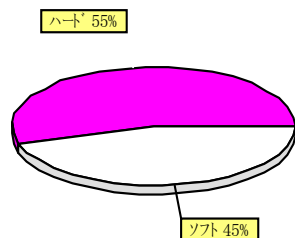

sample 様の大分類(1)診断

1973/10/22 00時 00分生れ

アスペクトの分類